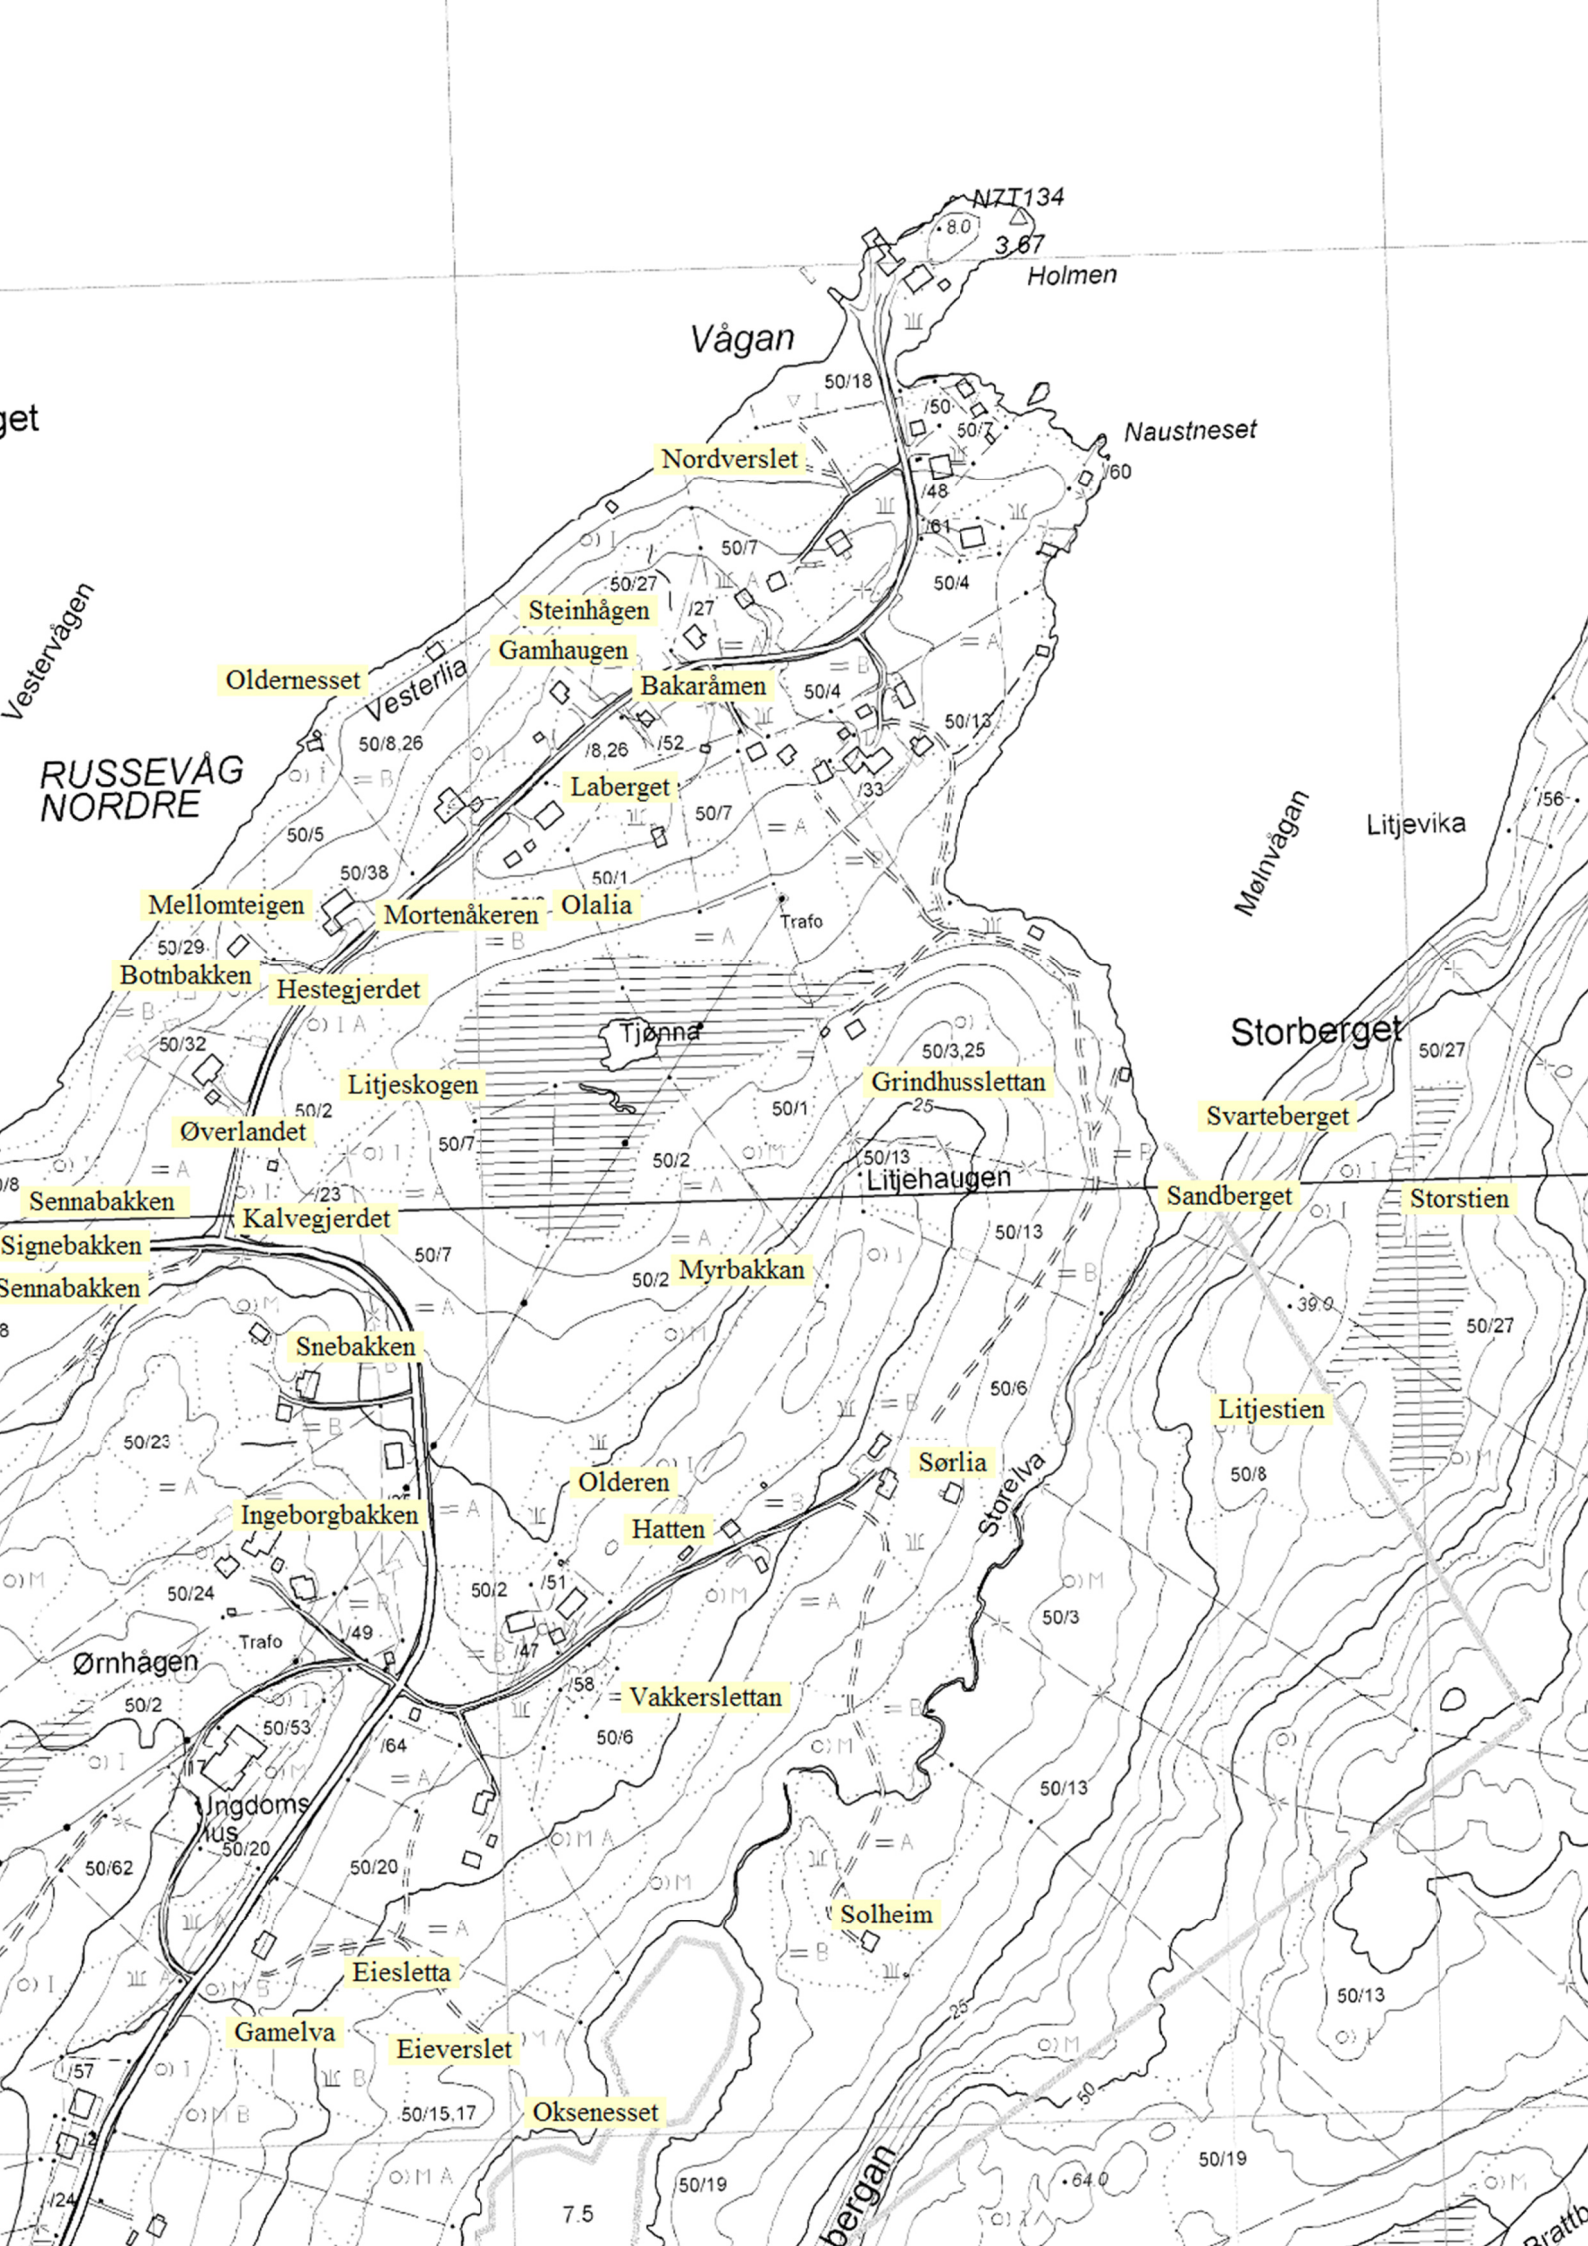

Steinheilja

Langkjerrelva

Mantelia

Svartvatnet

Lyslituva

120/2

275

275

300

Mjåavaskolden

Mjåvasskollen

Mjåvatnet

272.5

120/9

120/2

275

Litjevassrabbe

120/9

175

120/9

Lomkjemyr

Brendholthaugen

Svartkollen

Saghøiden

Østerklak

steinvika

ken

Storgrunn

Reipneset