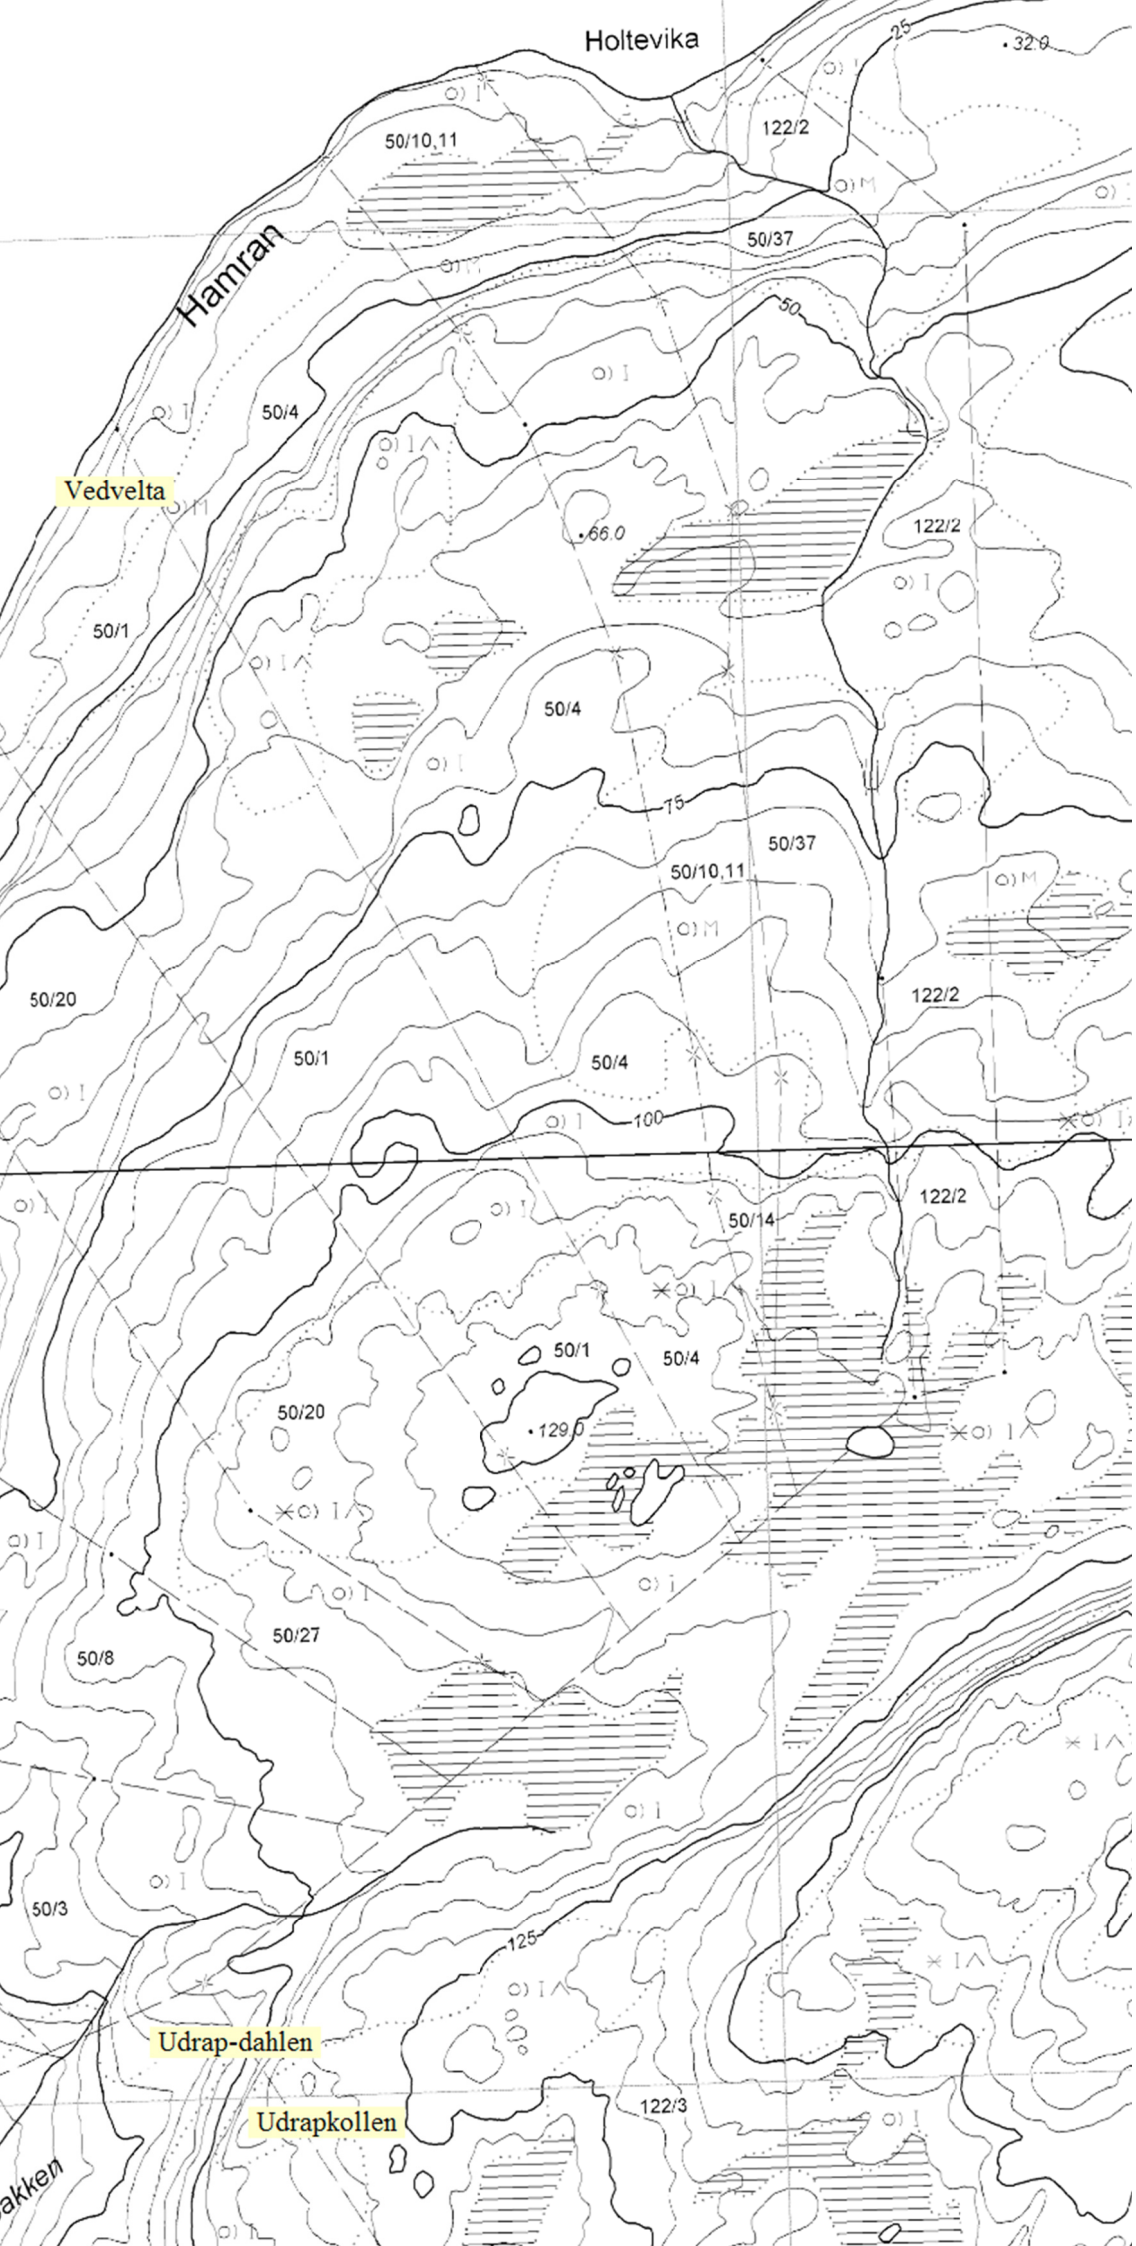

Steinheilja

Langkjerrelva

Mantelia

Svartvatnet

Lyslituva

120/2

275

275

300

Mjåavaskolden

Mjåvasskollen

Mjåvatnet

272.5

120/9

120/2

275

Litjevassrabbe

120/9

175

120/9

Lomkjemyr

Brendholthaugen

Svartkollen

Saghøiden